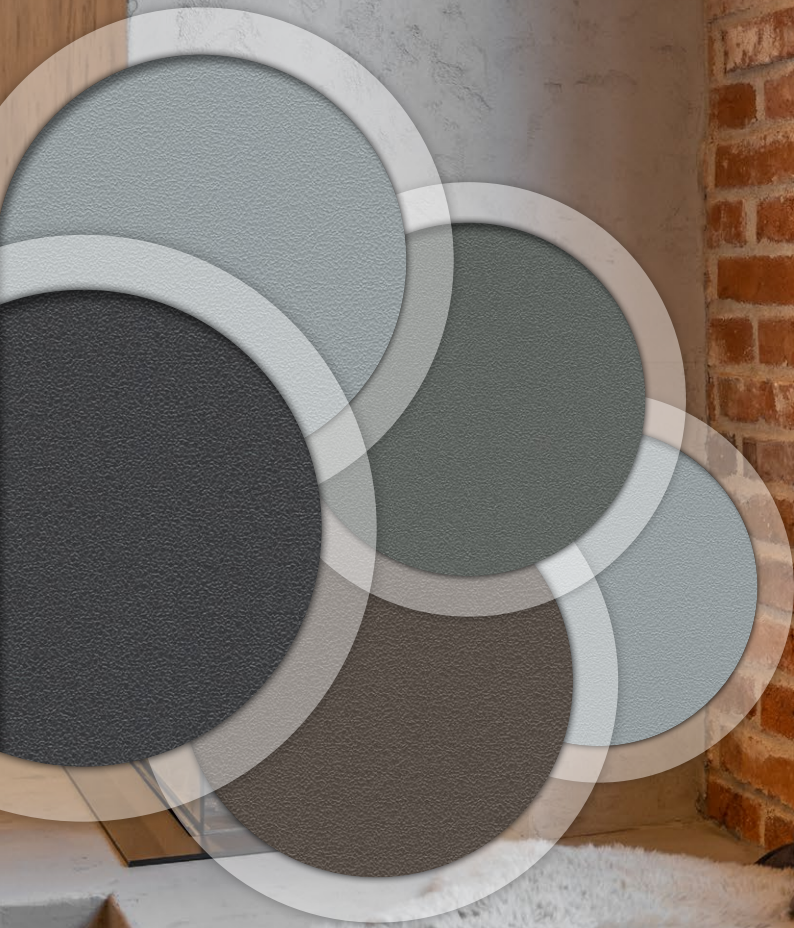

VEKA Feinstruktur

Das Qualitätsprofil
★ ★ ★ ★ ★