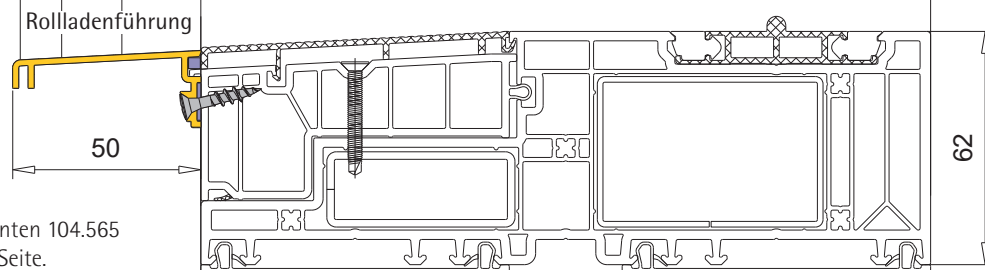

104.565

Weitere Einsatzvarianten 104.565 siehe nachfolgende Seite.