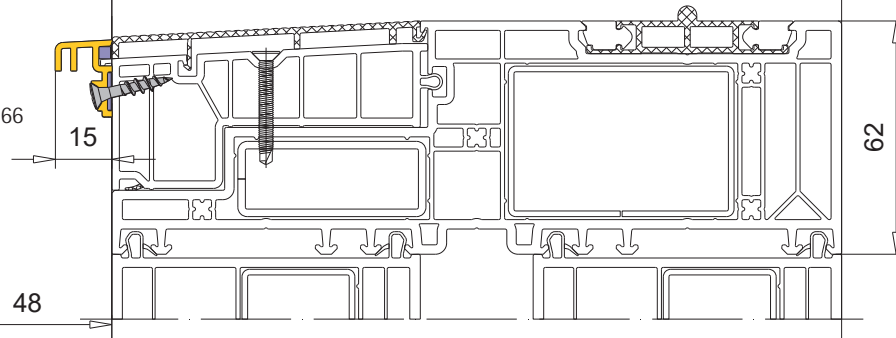

Zusatzprofile für Bodenschwelle

Artikel-Nr.	Bezeichnung
104.561	Abdeckprofil 3°, Aluminium silber eloxiert
104.562	Abdeckprofil 0°, Aluminium silber eloxiert
104.565	Wetterschenkel, Aluminium silber eloxiert Einsatzvarianten siehe nachfolgende Seite
104.566	Wetterschenkel, Aluminium silber eloxiert Einsatzvarianten siehe nachfolgende Seite

3

104.561

104.562

104.566

Weitere Einsatzvarianten 104.566 siehe nachfolgende Seite.

104.565

Weitere Einsatzvarianten 104.565 siehe nachfolgende Seite.

Einsatzvarianten für 104.566