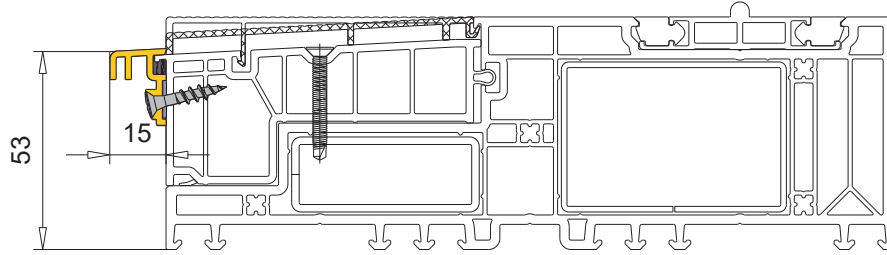

Zusatzprofile für Bodenschwelle

Artikel-Nr.	Bezeichnung
104.561	Abdeckprofil 3°, Aluminium silber eloxiert
104.562	Abdeckprofil 0°, Aluminium silber eloxiert
104.565	Wetterschenkel, Aluminium silber eloxiert Einsatzvarianten siehe nachfolgende Seite
104.566	Wetterschenkel, Aluminium silber eloxiert Einsatzvarianten siehe nachfolgende Seite

3

104.561

104.562

104.566

Weitere Einsatzvarianten 104.566 siehe nachfolgende Seite.

104.565

Weitere Einsatzvarianten 104.565 siehe nachfolgende Seite.

Einsatzvarianten für 104.566