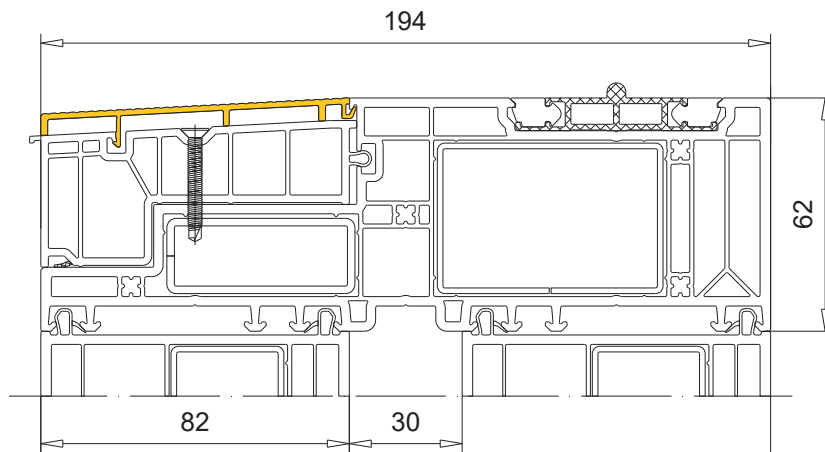

Zusatzprofile für Bodenschwelle

Artikel-Nr.	Bezeichnung
104.561	Abdeckprofil 3°, Aluminium silber eloxiert
104.562	Abdeckprofil 0°, Aluminium silber eloxiert
104.565	Wetterschenkel, Aluminium silber eloxiert Einsatzvarianten siehe nachfolgende Seite
104.566	Wetterschenkel, Aluminium silber eloxiert Einsatzvarianten siehe nachfolgende Seite

3

104.561

104.562

104.566

Weitere Einsatzvarianten 104.566 siehe nachfolgende Seite.

104.565

Weitere Einsatzvarianten 104.565 siehe nachfolgende Seite.