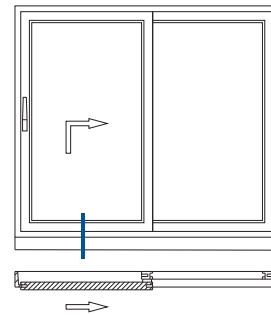

Zusatzprofile für Bodenschwelle

Artikel-Nr.	Bezeichnung
104.561	Abdeckprofil 3°, Aluminium silber eloxiert
104.562	Abdeckprofil 0°, Aluminium silber eloxiert
104.565	Wetterschenkel, Aluminium silber eloxiert Einsatzvarianten siehe nachfolgende Seite
104.566	Wetterschenkel, Aluminium silber eloxiert Einsatzvarianten siehe nachfolgende Seite