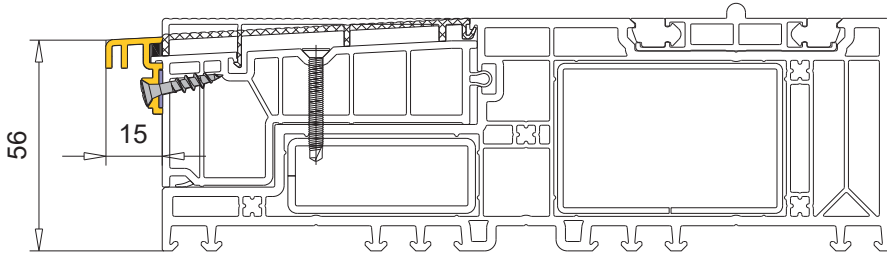

Zusatzprofile für Bodenschwelle

Artikel-Nr.	Bezeichnung
104.561	Abdeckprofil 3°, Aluminium silber eloxiert
104.562	Abdeckprofil 0°, Aluminium silber eloxiert
104.565	Wetterschenkel, Aluminium silber eloxiert Einsatzvarianten siehe nachfolgende Seite
104.566	Wetterschenkel, Aluminium silber eloxiert Einsatzvarianten siehe nachfolgende Seite

3

104.561

104.562

104.566

Weitere Einsatzvarianten 104.566 siehe nachfolgende Seite.

104.565

Weitere Einsatzvarianten 104.565 siehe nachfolgende Seite.

Einsatzvarianten für 104.566