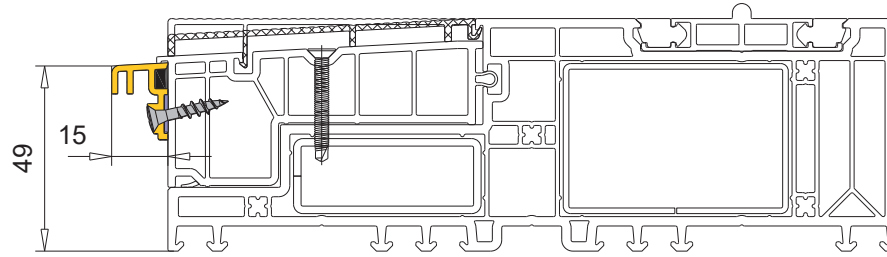

Zusatzprofile für Bodenschwelle

Artikel-Nr.	Bezeichnung
104.561	Abdeckprofil 3°, Aluminium silber eloxiert
104.562	Abdeckprofil 0°, Aluminium silber eloxiert
104.565	Wetterschenkel, Aluminium silber eloxiert Einsatzvarianten siehe nachfolgende Seite
104.566	Wetterschenkel, Aluminium silber eloxiert Einsatzvarianten siehe nachfolgende Seite

3

104.561

104.562

104.566

Weitere Einsatzvarianten 104.566 siehe nachfolgende Seite.

104.565

Weitere Einsatzvarianten 104.565 siehe nachfolgende Seite.

Einsatzvarianten für 104.566