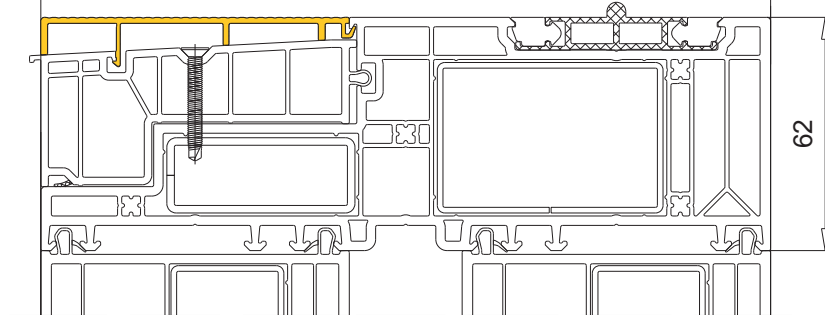

Zusatzprofile für Bodenschwelle

Artikel-Nr.	Bezeichnung
104.561	Abdeckprofil 3°, Aluminium silber eloxiert
104.562	Abdeckprofil 0°, Aluminium silber eloxiert
104.565	Wetterschenkel, Aluminium silber eloxiert Einsatzvarianten siehe nachfolgende Seite
104.566	Wetterschenkel, Aluminium silber eloxiert Einsatzvarianten siehe nachfolgende Seite

3

104.561

104.562

104.566

Weitere Einsatzvarianten 104.566 siehe nachfolgende Seite.

104.565

Weitere Einsatzvarianten 104.565 siehe nachfolgende Seite.